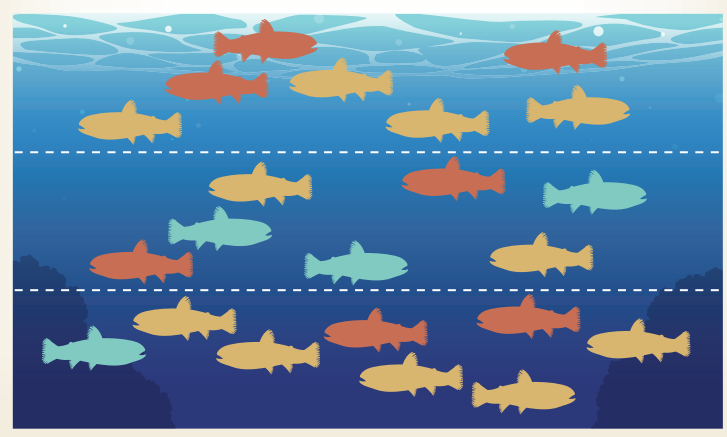

13 川内村

難易度 ★★★

このエリアの探索可能時間 10:00~17:00

STEP 1

まずは地図の ● ● ● の地へ向かい、
地図下に書かれた情報をもとに<手がかり>を探そう！
※ ● ⇒ ● ⇒ ● の順に巡ることをお勧めします。

- 手がかり1** 銀色でその地の名が記されたものの裏を探せ。
- 手がかり2** 幻の館の門を探せ。
- 手がかり3** 赤緑黄の順に並んだカエルの近くを探せ。

STEP 2

3つの<手がかり>を集めて謎を解くと<宝のありか>がわかるぞ！
宝を見つけたらそこに書かれたキーワードをSTEP3に記入しよう！

赤いイワナを左から観察せよ。

出入口前にある木のデッキを探せ。

STEP 3

宝を見つけたらそこに書かれたキーワードを記入しよう！
記入したら発見報告所でキーワードを報告しよう！

宝発見の
キーワード

ひらがなでメモしてもいいよ！

探索前にご確認ください
参加者の皆様及安全にお楽しみいただくため、
宝探しへ出発する前に必ず、イベント公式サイトで
【イベントに関するお知らせ】を確認してください。