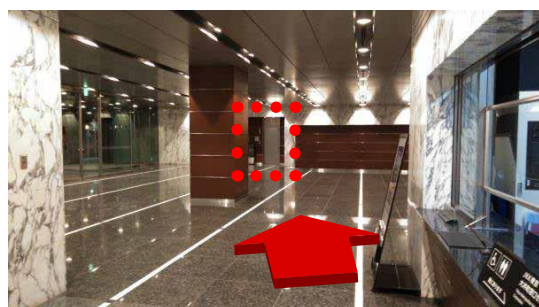

## 金・土曜日の入館方法

- 1 住友不動産大井町駅前ビルの道路側から正面玄関に向かう

## 日曜日の入館方法

- 1 住友不動産大井町駅前ビルの左手側に曲がり裏口方面に向かう

2 ビル正面からそのまま入館する  
(入場受付は不要です)

3 入館したら左手に曲がって  
エレベーターに向かう

2 この道をまっすぐ進み裏口へ向かう

3 裏口のドアから入る

4 ビルに入館したらまっすぐ進み  
突き当りを右手に曲がる

5 ビルのロビーエリアに出たらそのまま  
直進し突き当たりのエレベーターに向かう