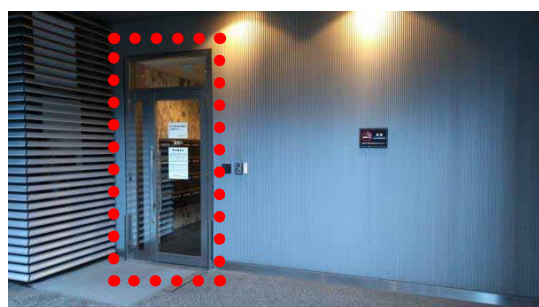

## 日曜日の入館方法

- 1 住友不動産大井町駅前ビルの左手側に曲がり裏口方面に向かう

2 ビル正面からそのまま入館する  
(入場受付は不要です)

3 入館したら左手に曲がって  
エレベーターに向かう

2 この道をまっすぐ進み裏口へ向かう

3 裏口のドアから入る

4 ビルに入館したらまっすぐ進み  
突き当りを右手に曲がる

5 ビルのロビーエリアに出たらそのまま  
直進し突き当たりのエレベーターに向かう