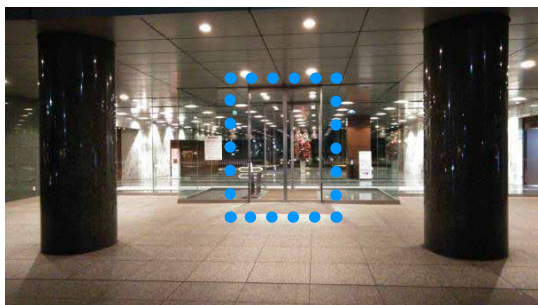

## 金・土曜日の入館方法

- 1 住友不動産大井町駅前ビルの道路側から正面玄関に向かう

## 日曜日の入館方法

- 1 住友不動産大井町駅前ビルの左手側に曲がり裏口方面に向かう

2 ビル正面からそのまま入館する  
(入場受付は不要です)

3 入館したら左手に曲がって  
エレベーターに向かう

2 この道をまっすぐ進み裏口へ向かう

3 裏口のドアから入る

4 ビルに入館したらまっすぐ進み  
突き当りを右手に曲がる

5 ビルのロビーエリアに出たらそのまま  
直進し突き当たりのエレベーターに向かう

# タカラッシュオフィスビル 13階への上がり方

① 突き当りのエレベーターの右側から 13 階へ  
(直通なので途中止まりません)

※左は 14 階(別会社)へ直通のため使用しないで下さい

② 13 階に到着したらまっすぐ進み、そのまま正面の入口へ  
(トイレは正面入口の右手側です)