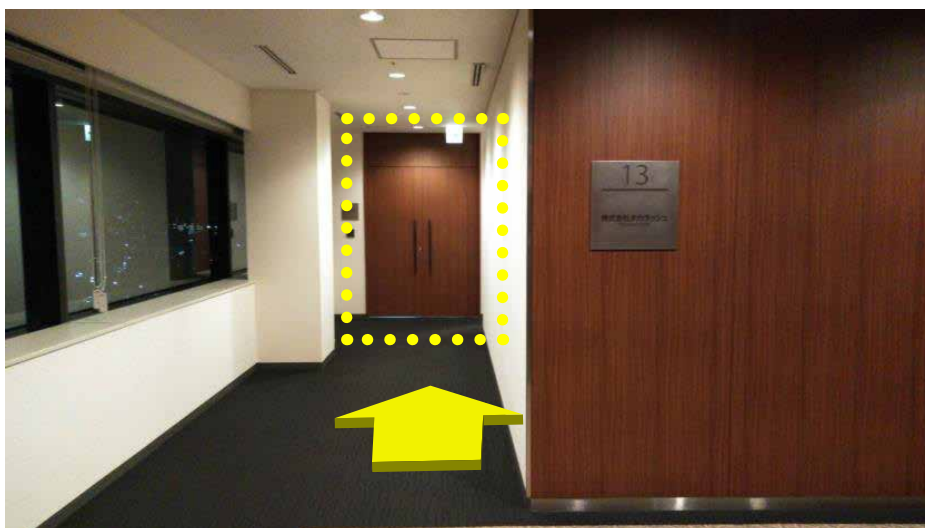

入館に際する注意事項

- ・ 日程によって入館場所が異なります。お間違いないようご入館ください
- ・ 館内での食事はお控えください
- ・ 館内は全面禁煙です