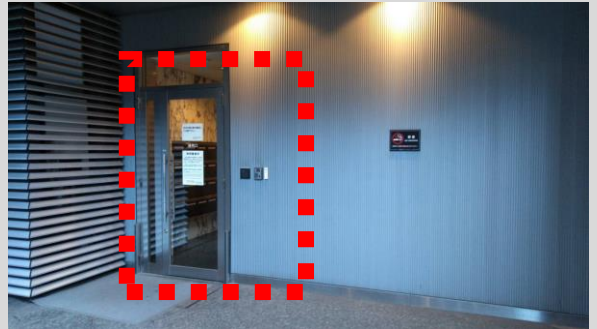

② この道をまっすぐ進み裏口へ向かう。

金曜日・土曜日の 入館方法

- ③入館したら左手に曲がってエレベーターに向かう。

日曜日の入館方法

※8/19(土) もこちらで入館ください。

- ③裏口のドアから中に入る。

- ④ビルに入館したらまっすぐ進み、突き当たりを右手に曲がる。

- ⑤ビルのロビーエリアに出たらそのまま直進し、突き当りのエレベーターに向かう。

タカラッシュオフィス 13階への上がり方

- ① 突き当りのエレベーターの右側から13階へ（直通なので途中止まりません）
※左は14階（別会社）への直通のため使用しないで下さい。

- ② 13階に到着したらまっすぐ進み、そのまま正面の入口へ。
（トイレは正面入り口の右手側です）

※入館に際する注意事項※

- ・ 日程によって入館場所が異なります、お間違いないようご入館下さい。
- ・ 館内での食事はお控え下さい。
- ・ 館内は全面禁煙です。