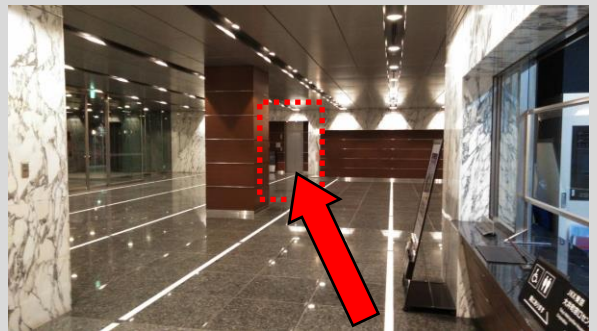

タカラッシュオフィスビル 入館方法

〒140-0014 東京都品川区大井1-28-1 住友不動産大井町駅前ビル 13階
 ※JR大井町駅中央西口より徒歩5分 TEL: 03-6147-1204

金曜日・土曜日の入館方法

日曜日の入館方法

※8/19(土) もこちらで入館ください。

① 住友不動産大井町駅前ビルの道路側から正面玄関に向かう。

① 住友不動産大井町駅前ビルの左手側に曲がり、裏口方面に向かう。

② ビル正面からそのまま入館する。(入場受付は不要です)

② この道をまっすぐ進み裏口へ向かう。

金曜日・土曜日の 入館方法

- ③入館したら左手に曲がってエレベーターに向かう。

日曜日の入館方法

※8/19(土) もこちらで入館ください。

- ③裏口のドアから中に入る。

- ④ビルに入館したらまっすぐ進み、突き当たりを右手に曲がる。

- ⑤ビルのロビーエリアに出たらそのまま直進し、突き当りのエレベーターに向かう。

タカラッシュオフィス 13階への上がり方

- ① 突き当りのエレベーターの右側から13階へ（直通なので途中止まりません）
※左は14階（別会社）への直通のため使用しないで下さい。

- ② 13階に到着したらまっすぐ進み、そのまま正面の入口へ。
（トイレは正面入り口の右手側です）

※入館に際する注意事項※

- ・ 日程によって入館場所が異なります、お間違いないようご入館下さい。
- ・ 館内での食事はお控え下さい。
- ・ 館内は全面禁煙です。