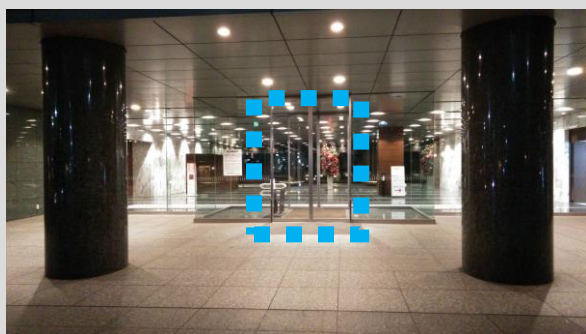

タカラッシュオフィスビル 入館方法

〒140-0014 東京都品川区大井1-28-1 住友不動産大井町駅前ビル 13階
 ※JR大井町駅中央西口より徒歩5分 TEL: 03-6147-1204

金曜日・土曜日の入館方法

日曜日の入館方法

※8/19(土) もこちらで入館ください。

① 住友不動産大井町駅前ビルの道路側から正面玄関に向かう。

① 住友不動産大井町駅前ビルの左手側に曲がり、裏口方面に向かう。

② ビル正面からそのまま入館する。(入場受付は不要です)

② この道をまっすぐ進み裏口へ向かう。

金曜日・土曜日の 入館方法

- ③入館したら左手に曲がってエレベーターに向かう。

日曜日の入館方法

※8/19(土) もこちらで入館ください。

- ③裏口のドアから中に入る。

- ④ビルに入館したらまっすぐ進み、突き当たりを右手に曲がる。

- ⑤ビルのロビーエリアに出たらそのまま直進し、突き当りのエレベーターに向かう。