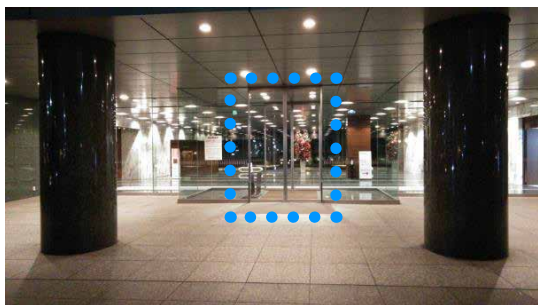

タカラッシュオフィスビル 入館方法

〒140-0014

東京都品川区大井1-28-1 住友不動産大井町駅前ビル13階

※JR大井町駅中央西口より徒歩5分

TEL: 03-6147-1204

金・土曜日の入館方法

- 1 住友不動産大井町駅前ビルの道路側から正面玄関に向かう

日曜日の入館方法

- 1 住友不動産大井町駅前ビルの左手側に曲がり裏口方面に向かう

2 ビル正面からそのまま入館する
(入場受付は不要です)

2 この道をまっすぐ進み裏口へ向かう

3 入館したら左手に曲がって
エレベーターに向かう

3 裏口のドアから入る

4 ビルに入館したらまっすぐ進み
突き当りを右手に曲がる

5 ビルのロビーエリアに出たらそのまま
直進し突き当たりのエレベーターに向かう

タカラッシュオフィスビル 13階への上がり方

- ① 突き当りのエレベーターから13階へ
(直通なので途中止まりません)

- ② 13階に到着したらまっすぐ進み、そのまま正面の入口へ
(トイレは正面入口の右手側です)

入館に際する注意事項

- ・ 日程によって入館場所が異なります。お間違いないようご入館ください
- ・ 館内での食事はお控えください
- ・ 館内は全面禁煙です