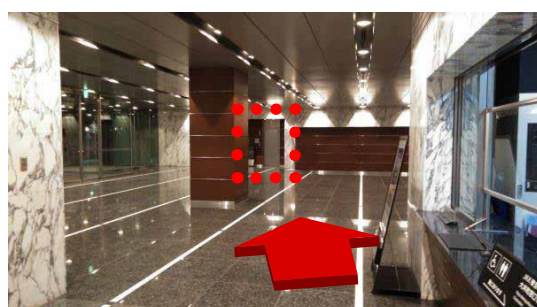

タカラッシュオフィスビル 入館方法

〒140-0014

東京都品川区大井1-28-1 住友不動産大井町駅前ビル13階

※JR大井町駅中央西口より徒歩5分

TEL: 03-6147-1204

金・土曜日の入館方法

- 1 住友不動産大井町駅前ビルの道路側から正面玄関に向かう

日曜日の入館方法

- 1 住友不動産大井町駅前ビルの左手側に曲がり裏口方面に向かう

2 ビル正面からそのまま入館する
(入場受付は不要です)

2 この道をまっすぐ進み裏口へ向かう

3 入館したら左手に曲がって
エレベーターに向かう

3 裏口のドアから入る

4 ビルに入館したらまっすぐ進み
突き当りを右手に曲がる

5 ビルのロビーエリアに出たらそのまま
直進し突き当たりのエレベーターに向かう

タカラッシュオフィスビル 13階への上がり方

- ① 突き当りのエレベーターから13階へ
(直通なので途中止まりません)

- ② 13階に到着したらまっすぐ進み、そのまま正面の入口へ
(トイレは正面入口の右手側です)

入館に際する注意事項

- ・ 日程によって入館場所が異なります。お間違いないようご入館ください
- ・ 館内での食事はお控えください
- ・ 館内は全面禁煙です