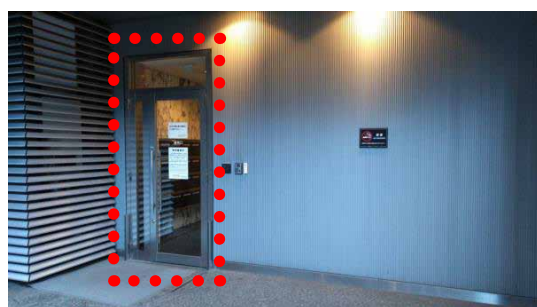

- 1 住友不動産大井町駅前ビルの左手側に曲がり裏口方面に向かう

2 ビル正面からそのまま入館する
(入場受付は不要です)

2 この道をまっすぐ進み裏口へ向かう

3 入館したら左手に曲がって
エレベーターに向かう

3 裏口のドアから入る

4 ビルに入館したらまっすぐ進み
突き当りを右手に曲がる

5 ビルのロビーエリアに出たらそのまま
直進し突き当たりのエレベーターに向かう

タカラッシュオフィスビル 13階への上がり方

- ① 突き当りのエレベーターから13階へ
(直通なので途中止まりません)

- ② 13階に到着したらまっすぐ進み、そのまま正面の入口へ
(トイレは正面入口の右手側です)

入館に際する注意事項

- ・ 日程によって入館場所が異なります。お間違いないようご入館ください
- ・ 館内での食事はお控えください
- ・ 館内は全面禁煙です