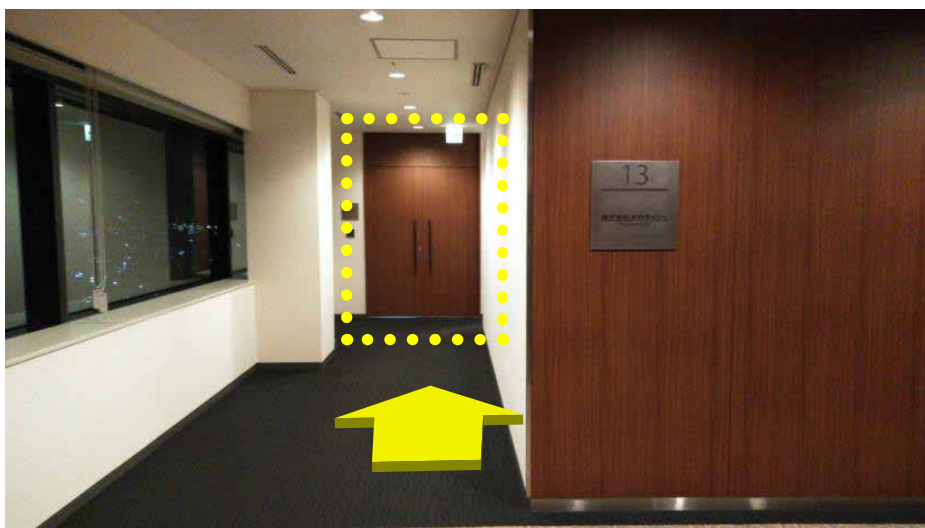

- 1 住友不動産大井町駅前ビルの左手側に曲がり裏口方面に向かう

2 ビル正面からそのまま入館する
(入場受付は不要です)

2 この道をまっすぐ進み裏口へ向かう

3 入館したら左手に曲がって
エレベーターに向かう

3 裏口のドアから入る

4 ビルに入館したらまっすぐ進み
突き当りを右手に曲がる

5 ビルのロビーエリアに出たらそのまま
直進し突き当たりのエレベーターに向かう

タカラッシュオフィスビル 13階への上がり方

- ① 突き当りのエレベーターから13階へ
(直通なので途中止まりません)

- ② 13階に到着したらまっすぐ進み、そのまま正面の入口へ
(トイレは正面入口の右手側です)

入館に際する注意事項

- ・ 日程によって入館場所が異なります。お間違いないようご入館ください
- ・ 館内での食事はお控えください
- ・ 館内は全面禁煙です